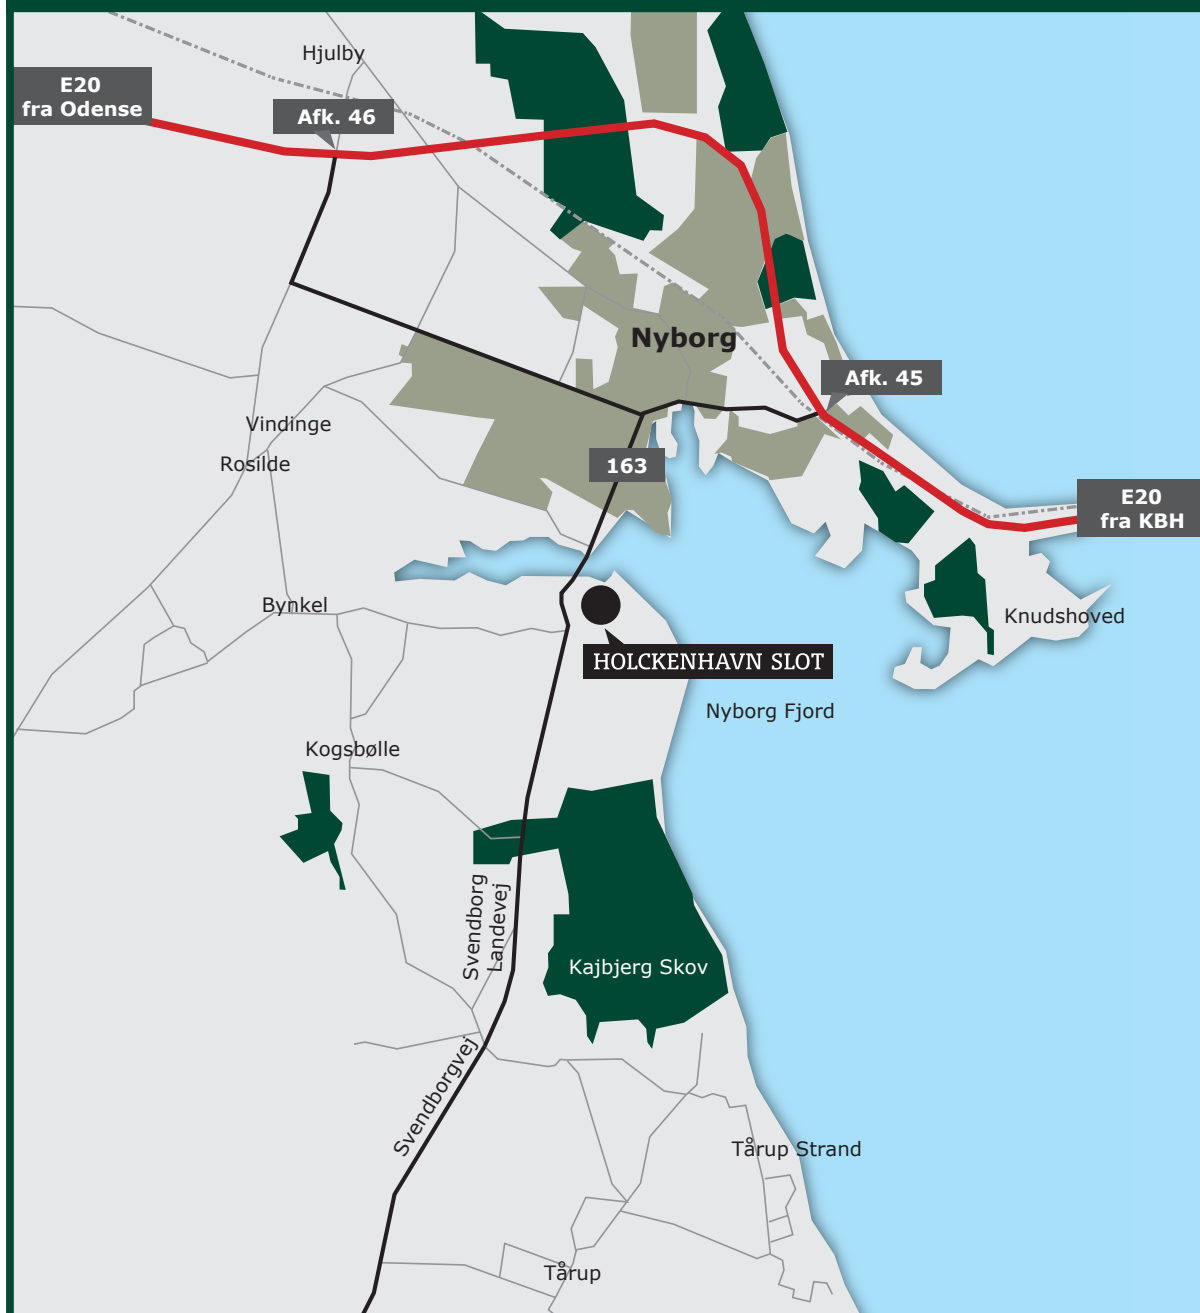

Kørselsvejledning til Holckenhavn Slot

FRA ODENSE

Følg motorvej E20 mod Nyborg

Tag frakørsel 46

Drej til højre mod Ørbæk

Drej til venstre 1. gang mod Nyborg

Ved 2. lysregulering drej til højre mod Svendborg

Kør ud af Nyborg

Når du kommer over den lille dæmning ligger Holckenhavn Slot på din venstre side

FRA KØBENHAVN

Følg motorvej E20 over Storebæltsbroen mod Nyborg

Tag frakørsel 45

Drej til venstre og følg skiltene mod Svendborg

Kør ud af Nyborg

Når du kommer over den lille dæmning ligger Holckenhavn Slot på din venstre side

FRA SVENDBORG

Følg 163 Svendborgvej / Svendborg Landevej mod Nyborg

Lige inden Nyborg by starter ligger Holckenhavn Slot på din højre side